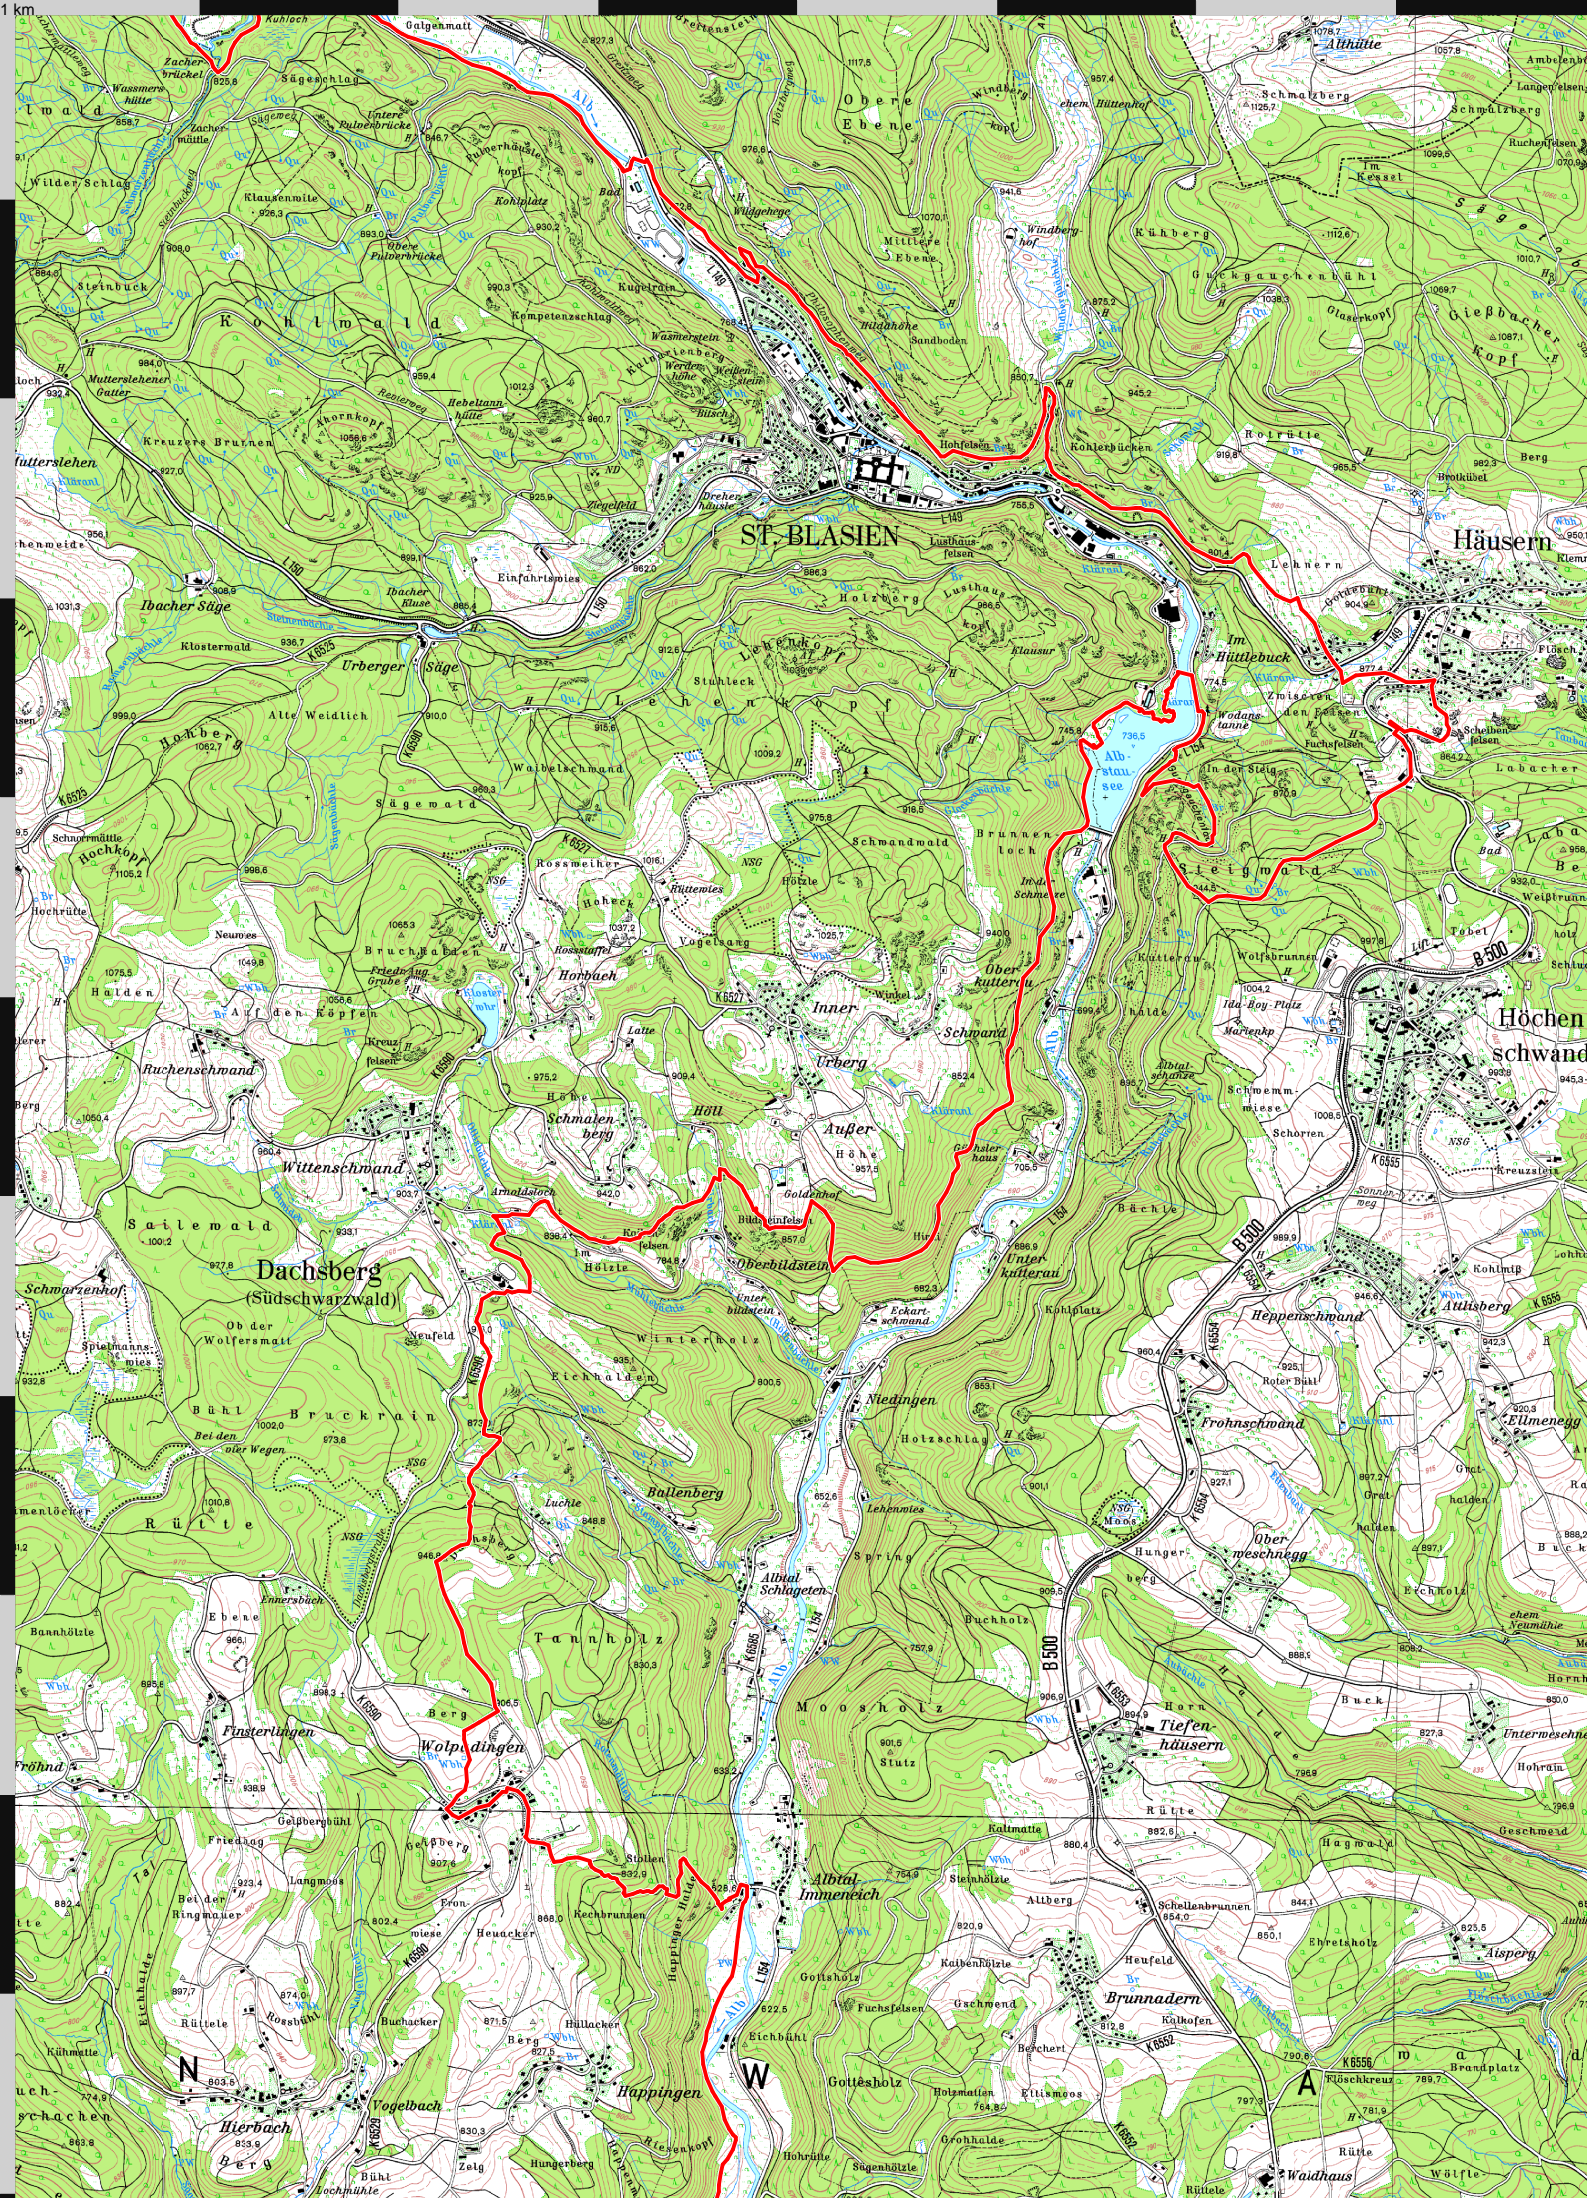

Magnetische Mißweisung (Kartenmitte): 1° 10' O, 1 Maßstabseinheit = 1 km, Maßstab ist 1:37.905, 1 cm = 0,38 km