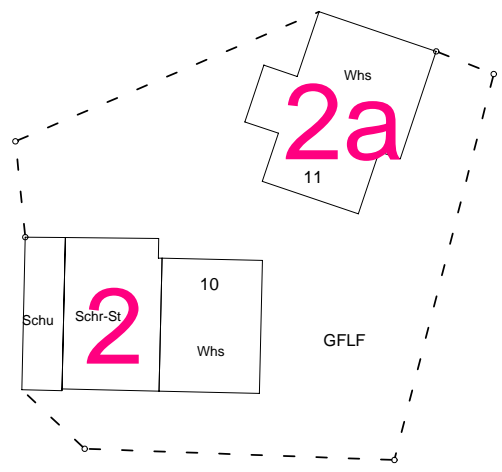

# Laithe

888

Gr